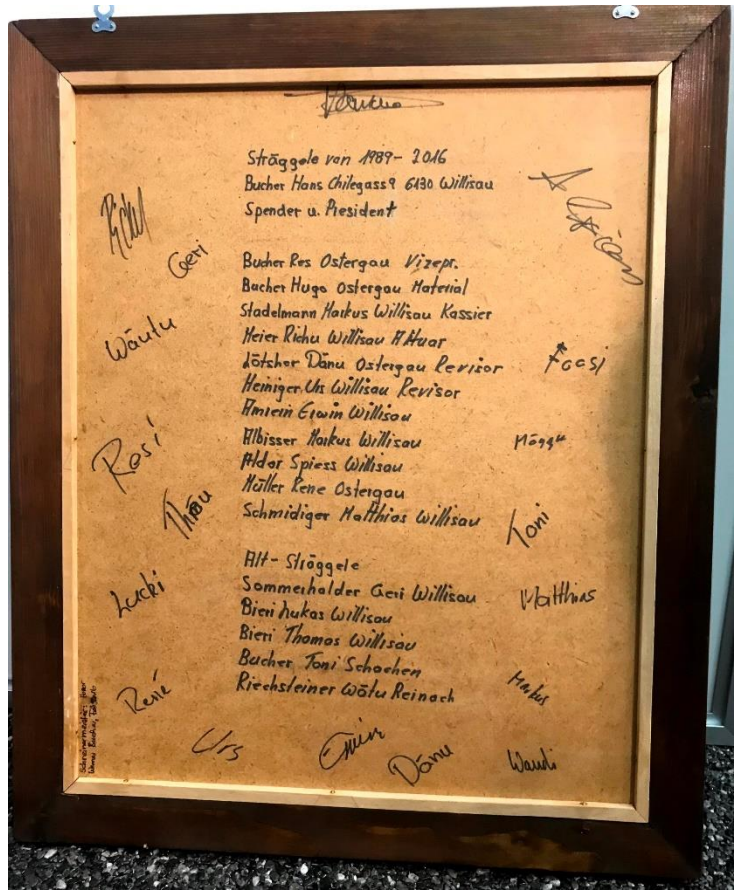

# Karnöffelzunft Willisau

Sepp Stadelmann

| Karnöffelspiel |                 |   |
|----------------|-----------------|---|
| King           | <b>Stecher</b>  |   |
|                | Trumpf Unter    | Karnöffel                               |
|                | Trumpf Sechs    | Papst                                   |
|                | Trumpf Ass      |   |
|                | Rosen-Banner    | Blass                                   |
| <b>OBER</b>    | Trumpf 3        |   |
|                | Eichlen-Banner  | Grün od. Wydl                           |
| Unter          | Trumpf 4        |   |
|                | Schilten-Banner | Tätsch                                  |
| Leeren         | Trumpf 5        | Mugg od. Fugel                          |
|                | Schellen-Banner |   |
| <b>Königin</b> | Trumpf 7        | Tüüfel, Sibylle od Babel                |
|                |                 | Kann nur mit Karnöffel gestochen werden |

## Tschau Flaschensepp