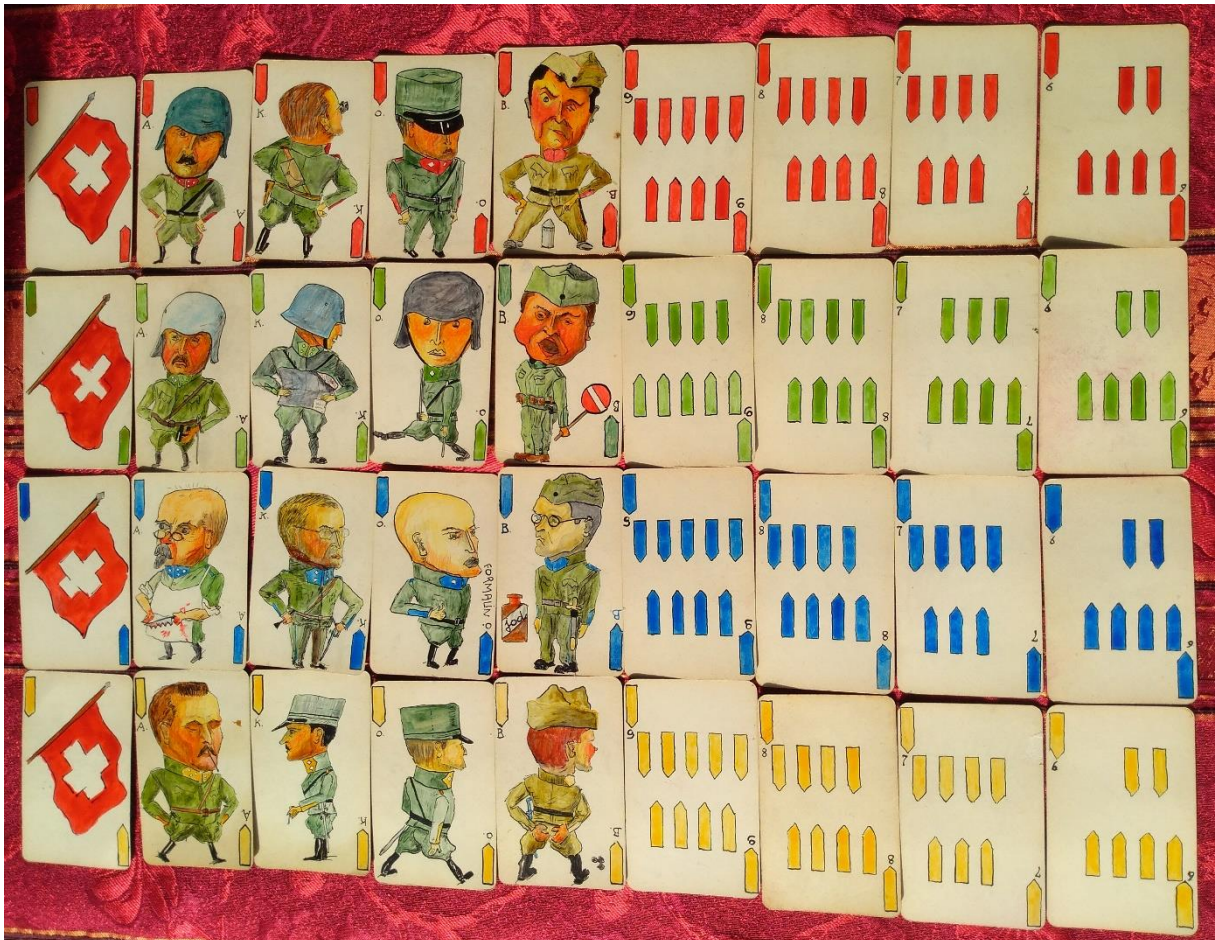

Sehr geehrte Damen und Herren

ich habe ein historisches handgemaltes Jasskartenspiel (8,6 x 5,5cm) wahrscheinlich aus der Zeit des 1. Weltkriegs von einem Armeeingehörigen entworfen und gezeichnet. Er scheint darin konkrete Personen einer Kompanie abgebildet zu haben.

Nach meiner laienhaften Kenntnis sind die Bilder auf echte Spielkarten-Kartons gemalt und fühlen sich haptisch auch wie solche an.

Meiner Erinnerung nach habe ich das Spiel vor ca. 30 Jahren auf einem Flohmarkt in Tübingen erworben.