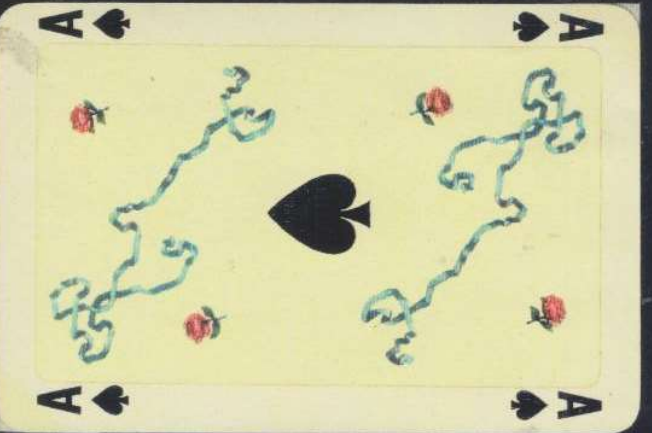

BARONESSE (Dondorf) Die Figurinen sind typisch Annen, und die Verzierung der Asse, sowie die Rosen auf der Rückseite kann man als Markenzeichen von Melchior Annen sehen.

Im Archiv von Dondorf sind keine gemalten Originale oder Namensbezeichnungen (siehe Lit. Franz Braun)

RICHELIEU AGM  
DONDORF No. 232

Annen's  
typische  
**SCHLEIFEN**  
auf den  
Assen

CASINO AGM  
DONDORF No. 161

ROCCO AGM  
DONDORF No. 171

MARGUERITE AGM  
DONDORF No. 179

EMPIRE AGM

RICHELIEU AGM  
DONDORF No. 26

DONDORF No. 26

typisch  
für Annen:  
Fig. und  
Rücken  
mit  
**ROSEN**

TROUBADOUR AGM

CASINO AGM  
DONDORF No. 232

ROCCO AGM  
DONDORF No. 179

MARGUERITE AGM  
DONDORF No. 171

DONDORF No. 26

EMPIRE AGM