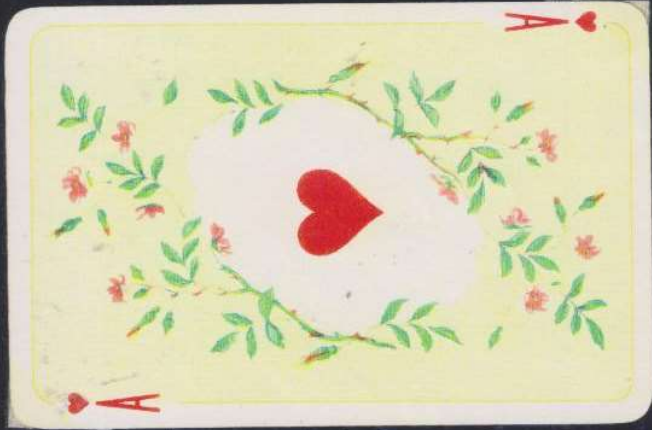

Annen's
typische
SCHLEIFEN
auf den
Assen

CASINO AGM
DONDORF No. 161