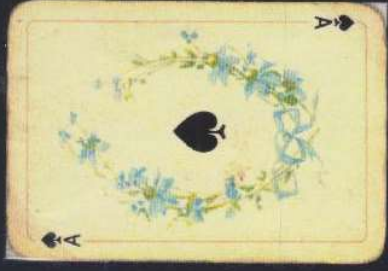

BARONESSE (Dondorf) Die Figurinen sind typisch Annen, und die Verzierung der Asse, sowie die Rosen auf der Rückseite kann man als Markenzeichen von Melchior Annen sehen.

Im Archiv von Dondorf sind keine gemalten Originale oder Namensbezeichnungen (siehe Lit. Franz Braun)

STUART

typische Annen - Ranken, typische Annen - Figurinen

STUART (Dondorf) = Original-Zeichnung M. Annen ?

typisch für Annen:  
Damen mit Fächern

CASINO AGM  
DONDORF No. 161

EMPIRE AGM  
DONDORF No. 171

ROCCO AGM  
DONDORF No. 179

RICHELIEU AGM  
DONDORF No. 232

Annen's  
typische  
**SCHLEIFEN**  
auf den  
Assen

CASINO AGM  
DONDORF No. 161

ROCCO AGM  
DONDORF No. 171

MARGUERITE AGM  
DONDORF No. 179

EMPIRE AGM

RICHELIEU AGM  
DONDORF No. 26

DONDORF No. 26

typisch  
für Annen:  
Fig. und  
Rücken  
mit  
**ROSEN**

TROUBADOUR AGM

CASINO AGM  
DONDORF No. 232

ROCCO AGM  
DONDORF No. 179

MARGUERITE AGM  
DONDORF No. 171

DONDORF No. 26

EMPIRE AGM