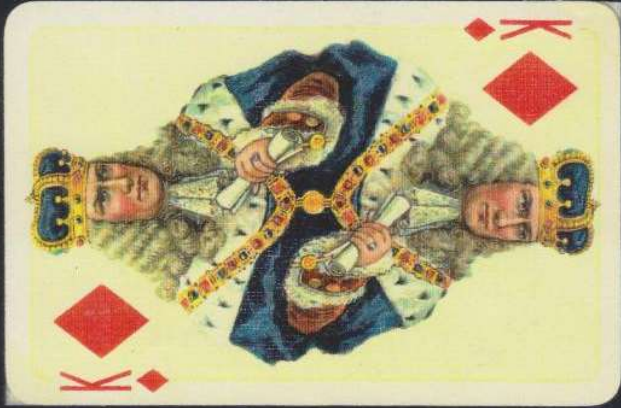

ROCOCO AGM
DONDORF No. 179