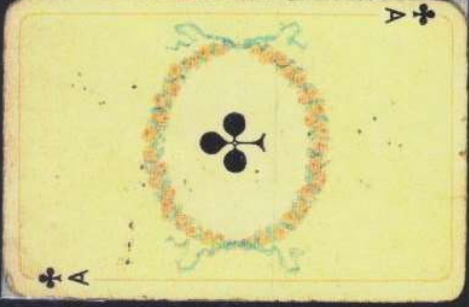

BARONESSE (Dondorf) Die Figurinen sind typisch Annen, und die Verzierung der Asse, sowie die Rosen auf der Rückseite kann man als Markenzeichen von Melchior Annen sehen.

Im Archiv von Dondorf sind keine gemalten Originale oder Namensbezeichnungen (siehe Lit. Franz Braun)

RICHELIEU AGM  
DONDORF No. 232

Annen's  
typische  
**SCHLEIFEN**  
auf den  
Assen

CASINO AGM  
DONDORF No. 161

ROCCO AGM  
DONDORF No. 171

MARGUERITE AGM  
DONDORF No. 179

EMPIRE AGM

RICHELIEU AGM  
DONDORF No. 26

DONDORF No. 26

typisch  
für Annen:  
Fig. und  
Rücken  
mit  
**ROSEN**

TROUBADOUR AGM

CASINO AGM  
DONDORF No. 232

ROCCO AGM  
DONDORF No. 179

MARGUERITE AGM  
DONDORF No. 171

DONDORF No. 26

EMPIRE AGM