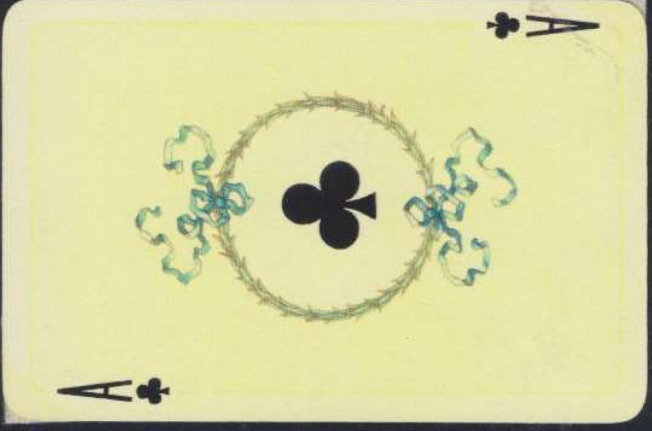

Oben: Brief von Annen's Tochter Frau H. Huwyler-Annen, in welchem sie die Herz Dame eines Spieles zeigt, das ihr Vater gemalt habe. Es handelt sich um Baronesse von Dondorf.

BARONESSE (Dondorf) Die Figurinen sind typisch Annen, und die Verzierungen der Asse, sowie die Rosen auf der Rückseite kann man als Markenzeichen von Melchior Annen sehen.

BARONESSE (Dondorf) Die Figurinen sind typisch Annen, und die Verzierung der Asse, sowie die Rosen auf der Rückseite kann man als Markenzeichen von Melchior Annen sehen.

Im Archiv von Dondorf sind keine gemalten Originale oder Namensbezeichnungen (siehe Lit. Franz Braun)

RICHELIEU AGM  
DONDORF No. 232

Annen's  
typische  
**SCHLEIFEN**  
auf den  
Assen

CASINO AGM  
DONDORF No. 161

ROCCO AGM  
DONDORF No. 171

MARGUERITE AGM  
DONDORF No. 179

EMPIRE AGM

RICHELIEU AGM  
DONDORF No. 26

DONDORF No. 26

typisch  
für Annen:  
Fig. und  
Rücken  
mit  
**ROSEN**

TROUBADOUR AGM

CASINO AGM  
DONDORF No. 232

ROCCO AGM  
DONDORF No. 179

MARGUERITE AGM  
DONDORF No. 171

DONDORF No. 26

EMPIRE AGM