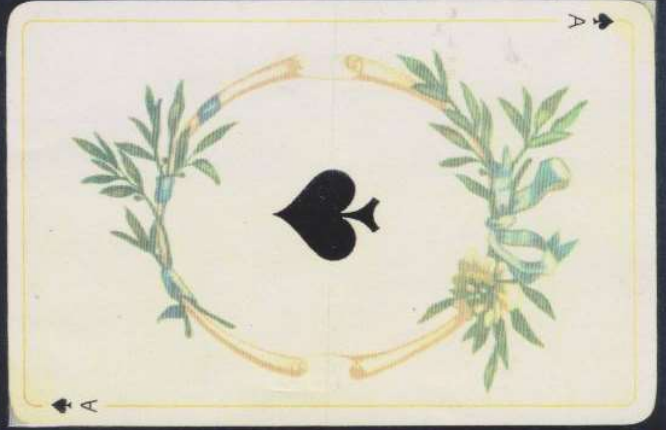

BARONESSE (Dondorf) Die Figurinen sind typisch Annen, und die Verzierung der Asse, sowie die Rosen auf der Rückseite kann man als Markenzeichen von Melchior Annen sehen.

Im Archiv von Dondorf sind keine gemalten Originale oder Namensbezeichnungen (siehe Lit. Franz Braun)

RICHELIEU AGM  
DONDORF No. 232

Annen's  
typische  
**SCHLEIFEN**  
auf den  
Assen

CASINO AGM  
DONDORF No. 161

ROCCO AGM  
DONDORF No. 171

MARGUERITE AGM  
DONDORF No. 179

EMPIRE AGM

RICHELIEU AGM  
DONDORF No. 26

DONDORF No. 26

typisch  
für Annen:  
Fig. und  
Rücken  
mit  
**ROSEN**

TROUBADOUR AGM

CASINO AGM  
DONDORF No. 232

ROCCO AGM  
DONDORF No. 179

MARGUERITE AGM  
DONDORF No. 171

DONDORF No. 26

EMPIRE AGM