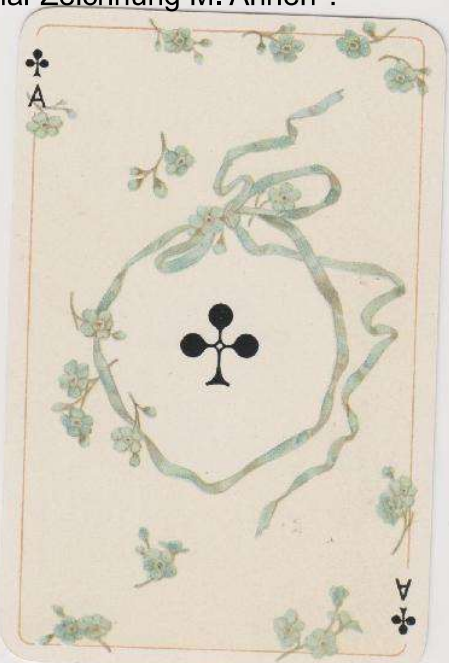

BARONESSE (Dondorf) Die Figurinen sind typisch Annen, und die Verzierung der Asse, sowie die Rosen auf der Rückseite kann man als Markenzeichen von Melchior Annen sehen.

Im Archiv von Dondorf sind keine gemalten Originale oder Namensbezeichnungen (siehe Lit. Franz Braun)

STUART

typische Annen - Ranken, typische Annen - Figurinen

STUART (Dondorf) = Original-Zeichnung M. Annen ?

typisch für Annen:  
Damen mit Fächern

CASINO AGM  
DONDORF No. 161

EMPIRE AGM  
DONDORF No. 171

ROCCO AGM  
DONDORF No. 179

RICHELIEU AGM  
DONDORF No. 232

Annen's  
typische  
**SCHLEIFEN**  
auf den  
Assen

CASINO AGM  
DONDORF No. 161

ROCCO AGM  
DONDORF No. 171

MARGUERITE AGM  
DONDORF No. 179

EMPIRE AGM

RICHELIEU AGM  
DONDORF No. 26