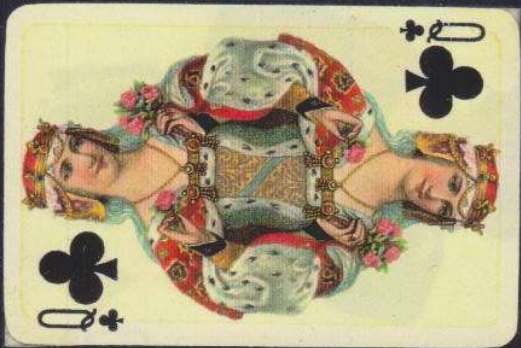

typisch
für Annen:
Fig. und
Rücken
mit
ROSEN

TROUBADOUR AGM