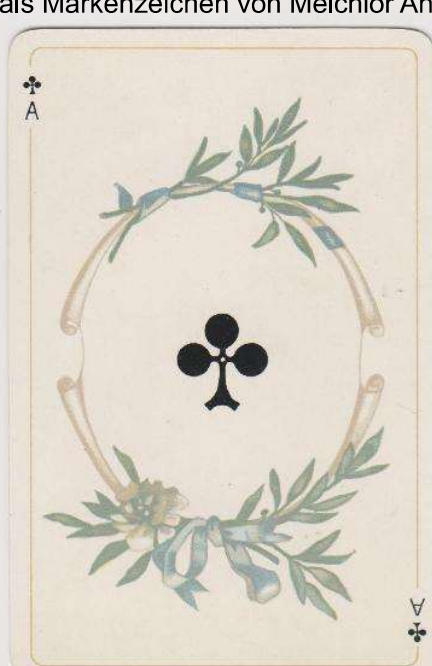

Oben: Brief von Annen's Tochter Frau H. Huwyler-Annen, in welchem sie die Herz Dame eines Spieles zeigt, das ihr Vater gemalt habe. Es handelt sich um Baronesse von Dondorf.

BARONESSE (Dondorf) Die Figurinen sind typisch Annen, und die Verzierungen der Asse, sowie die Rosen auf der Rückseite kann man als Markenzeichen von Melchior Annen sehen.

BARONESSE (Dondorf) Die Figurinen sind typisch Annen, und die Verzierung der Asse, sowie die Rosen auf der Rückseite kann man als Markenzeichen von Melchior Annen sehen.

Im Archiv von Dondorf sind keine gemalten Originale oder Namensbezeichnungen (siehe Lit. Franz Braun)