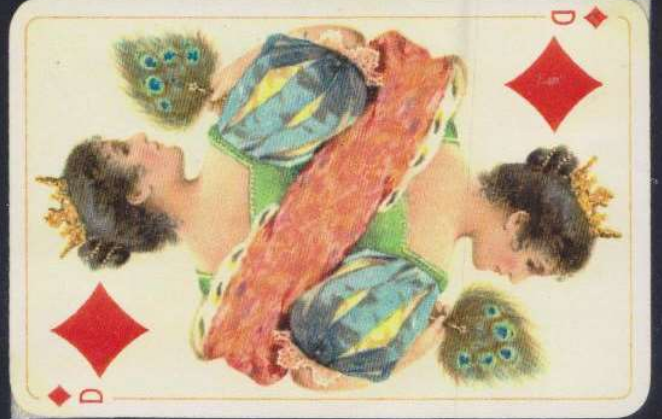

ROCCO AGM
DONDORF No. 179