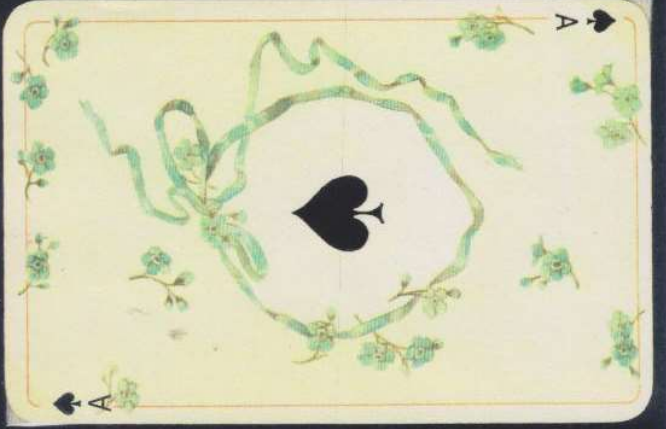

Oben: Brief von Annen's Tochter Frau H. Huwyler-Annen, in welchem sie die Herz Dame eines Spieles zeigt, das ihr Vater gemalt habe. Es handelt sich um Baronesse von Dondorf.

BARONESSE (Dondorf) Die Figurinen sind typisch Annen, und die Verzierungen der Asse, sowie die Rosen auf der Rückseite kann man als Markenzeichen von Melchior Annen sehen.

BARONESSE (Dondorf) Die Figurinen sind typisch Annen, und die Verzierung der Asse, sowie die Rosen auf der Rückseite kann man als Markenzeichen von Melchior Annen sehen.

Im Archiv von Dondorf sind keine gemalten Originale oder Namensbezeichnungen (siehe Lit. Franz Braun)

RICHELIEU AGM  
DONDORF No. 232

Annen's  
typische  
**SCHLEIFEN**  
auf den  
Assen

CASINO AGM  
DONDORF No. 161

ROCCO AGM  
DONDORF No. 171

MARGUERITE AGM  
DONDORF No. 179

EMPIRE AGM

RICHELIEU AGM  
DONDORF No. 26

DONDORF No. 26

typisch  
für Annen:  
Fig. und  
Rücken  
mit  
**ROSEN**

TROUBADOUR AGM

CASINO AGM  
DONDORF No. 232

ROCCO AGM  
DONDORF No. 179

MARGUERITE AGM  
DONDORF No. 171

DONDORF No. 26

EMPIRE AGM