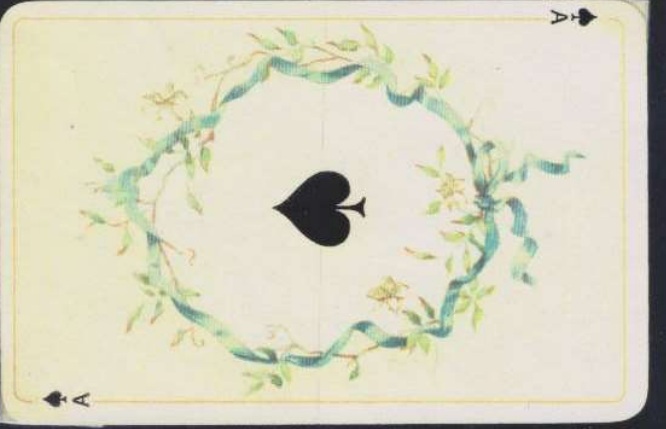

BARONESSE (Dondorf) Die Figurinen sind typisch Annen, und die Verzierung der Asse, sowie die Rosen auf der Rückseite kann man als Markenzeichen von Melchior Annen sehen.

Im Archiv von Dondorf sind keine gemalten Originale oder Namensbezeichnungen (siehe Lit. Franz Braun)

RICHELIEU AGM  
DONDORF No. 232

Annen's  
typische  
**SCHLEIFEN**  
auf den  
Assen

CASINO AGM  
DONDORF No. 161

ROCCO AGM  
DONDORF No. 171

MARGUERITE AGM  
DONDORF No. 179

EMPIRE AGM

RICHELIEU AGM  
DONDORF No. 26

DONDORF No. 26

typisch  
für Annen:  
Fig. und  
Rücken  
mit  
**ROSEN**

TROUBADOUR AGM

CASINO AGM  
DONDORF No. 232

ROCCO AGM  
DONDORF No. 179

MARGUERITE AGM  
DONDORF No. 171

DONDORF No. 26

EMPIRE AGM