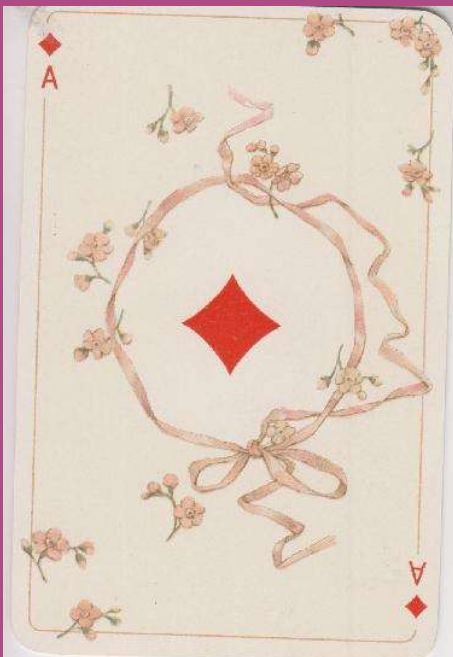

STUART (Dondorf) = Original-Zeichnung M. Annen ?