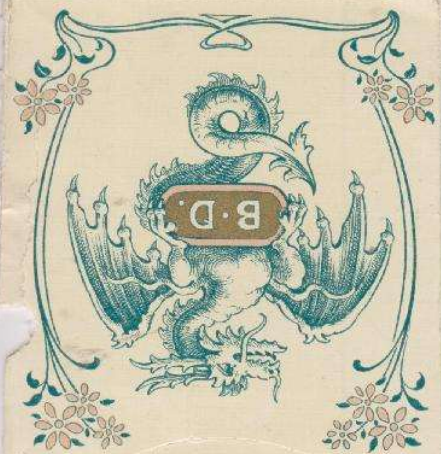

Oben: Brief von Annen's Tochter Frau H. Huwyler-Annen, in welchem sie die Herz Dame eines Spieles zeigt, das ihr Vater gemalt habe. Es handelt sich um Baronesse von Dondorf.

BARONESSE (Dondorf) Die Figurinen sind typisch Annen, und die Verzierungen der Asse, sowie die Rosen auf der Rückseite kann man als Markenzeichen von Melchior Annen sehen.

BARONESSE (Dondorf) Die Figurinen sind typisch Annen, und die Verzierung der Asse, sowie die Rosen auf der Rückseite kann man als Markenzeichen von Melchior Annen sehen.

Im Archiv von Dondorf sind keine gemalten Originale oder Namensbezeichnungen (siehe Lit. Franz Braun)

FRANKFURT AM

B. DONDORF

Empire (Dondorf)

auch hier Bestätigungen  
aus der Familie Annen.

Empire (Dondorf)

Annen ?!

PIQUET  
à 36 Blatt.  
B. DONDORF GMBH.

FRANKFURT A/M.