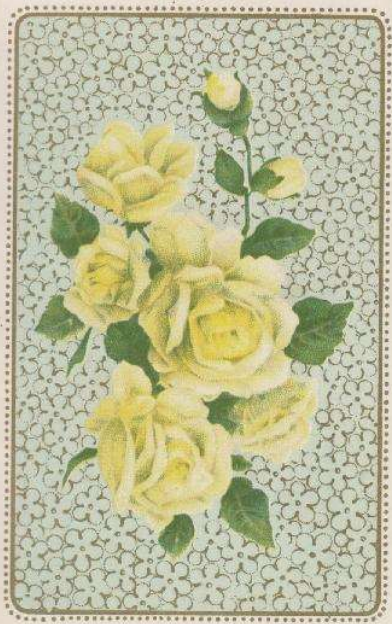

FRANKFURT AM

B. DONDORF

Empire (Dondorf)

auch hier Bestätigungen
aus der Familie Annen.